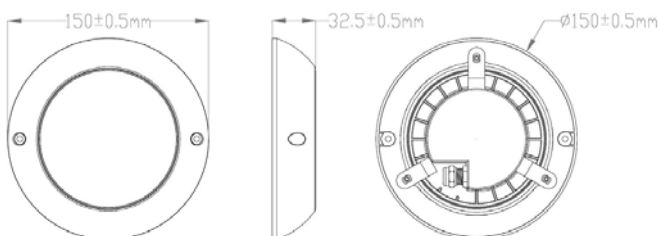

Características técnicas / Technical data

Alimentación/ <i>power supply</i>	12VAc
Led driver	Entrada Tensión Continua
Ángulo/ <i>angle</i>	120°
T° de trabajo/ <i>operating T°</i>	-10°C~60°C
Cable de alimentación/ <i>power cable</i>	2 X 0.75 mm ² ---1,5 m
Tipo de control/ <i>dimmable support</i>	-----
Material/ <i>mounting sleeve</i>	ABC
Medidas/ <i>outer dimensions</i>	150X32.5mm
Medidas Nicho/ <i>recessed dimensions</i>	-----
Cubierta frontal/ <i>Front cover housing</i>	-----
Grosor de vidrio templado/ <i>Step tempered glass</i>	T=3mm

Referencia <i>Reference</i>	Color <i>Color</i>	Fluj.lum. <i>Lum.Flow</i>	consumo <i>Consume</i>	Protección <i>Protection</i>	Tipo de led <i>Light source</i>
PEPLEDMINI-BC	3000°K	1200Lm	12W	IP68	2835

MEDIDAS / DIMENSIONS