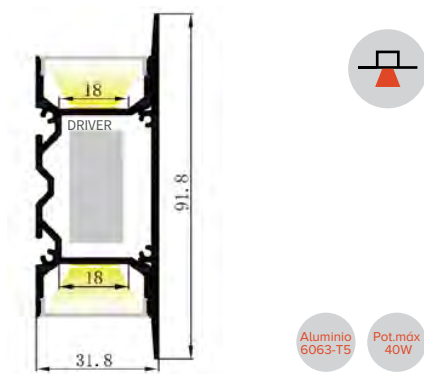

PERFIL PARA EMPOTRAR EN PARED CON HUECO

PROFILE FOR RECESSING IN WALL WITH HOLE

Medidas / **Sizes:** 2000x91,8x31,8mm

Color / **Color:**

Referencia Reference	Descripción Description
PA-PAG/2	Perfil para empotrar pared con hueco / Profile to embed wall with hole
TFS-PAG/2	Tapón final para perfil de empotrar de pared / End cap for recessed of wallprofile
TFC-PAG/2	Tapón final para perfil empotrar c/agujero / End cap with hole for recessed profile
DF-O/2-PAG	Difusor opal brillo 1 m para perfil serie PA-PAG/2 / Glossy opal diffuser 1 m for PA-PAG/2 series profile