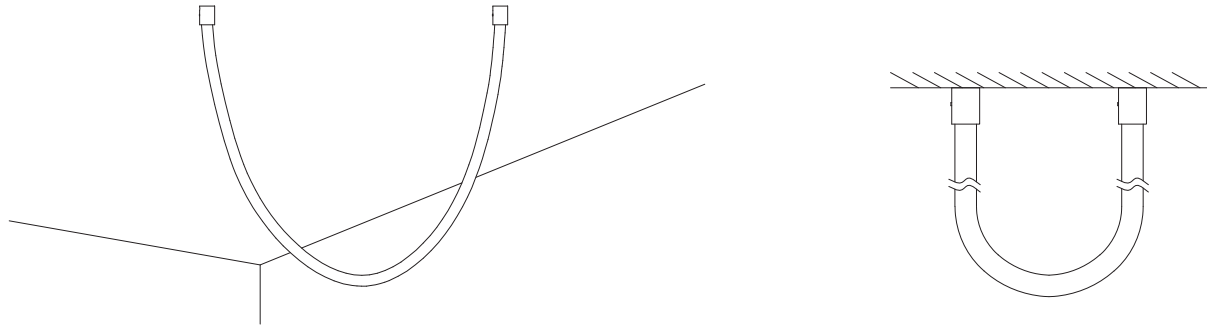

VERTICAL DOBLE

BS-NEON-360KIT3

ejemplo de instalacion

Material suministrado

2PCS

4 PCS

1PCS

8 PCS