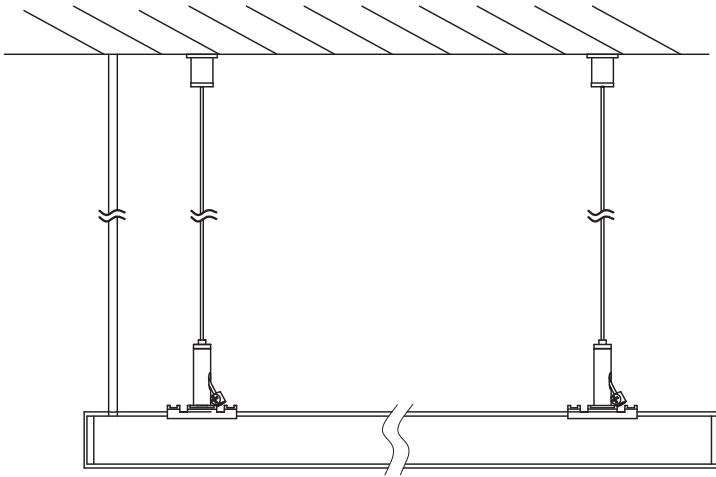

SUSPENSION HORIZONTAL
BS-NEON-360KIT4

Ejemplo de instalación

Material suministrado

2PCS

1PCS

2PCS

Material necesario