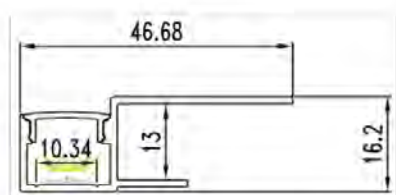

PERFIL ALUMINIO 1M OBRA PSM

ALUMINUM PROFILE 1M CONSTRUCTION PSM

Aluminio
6063-T5

Pot.máx
20W

Medidas / **Sizes:** 2000x16,2x46,68mm
Color / **Color:**

Referencia Reference	Descripción Description
PA-PSM/2	Perfil aluminio 1m obra PSM/ aluminum profile 1m for construction PSM
TFS-PSM/2	Tapón final para perfil / End cap for profile
TFC-PSM/2	Tapón final para perfil c/agujero / End cap profile with hole
DF-O/3ET	Difusor opal / Opal diffuser