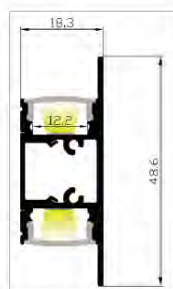

PERFIL PARA EMPOTRAR EN PARED VISERA (KIT)

PROFILE TO RECESS IN WALL VISERA (KIT)

Aluminio
6063-T5

Pot.máx
20W

Medidas / **Sizes:** 2000x48,6x18,3mm

Color / **Color:**

Referencia Reference	Descripción Description
PA-PA/2	Perfil para 1m de pared visera (Kit)/ Profile to recess in wall visera (Kit)
TFS-PA/2	Tapón final para perfil de empotrar de pared / End cap for recessed of wallprofile
TFC-PA/2	Tapón final para perfil empotrar c/agujero / End cap with hole for recessed profile
DF-O/2-PA	Difusor opal brillo 1 m para perfil serie PA-PA/2 / Glossy opal diffuser 1 m for PA-PA/2 series profile