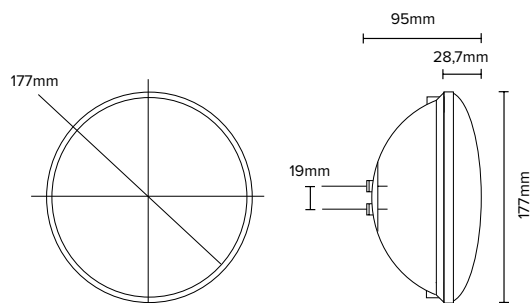

BOMBILLA PAR 56

PAR56 BULB

12V_{AC}

IP68

Referencia <i>Reference</i>	Temp. Color <i>Color Temp.</i>	Tipo LED <i>LED type</i>	Flujo luminoso <i>Lumen output</i>	Alimentación <i>Power Supply</i>	Consumo <i>Power</i>	Control <i>Control</i>	Medidas <i>Size</i>	IP <i>IP</i>
PAR56B252LED	6000 K	2835	1800lm	12V _{AC}	25W		177x95mm	68
PAR56B252LED-BC	3000 K	2835	1800lm	12V _{AC}	25W		177x95mm	68