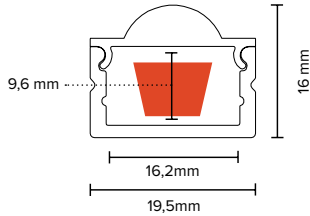

PERFIL ALUMINIO 16MM CON ÓPTICA

ALUMINUM PROFILE 16MM WITH OPTICAL

Medida / Size 2000x19,5x12,1mm
Color / Color

Referencia <i>Reference</i>	Descripción <i>Description</i>
PA-CO/2	Perfil aluminio tipo 16mm / <i>Aluminum profile type 16mm</i>
DF-T/2CO	Difusor transparente con óptica 60° / <i>Transparent diffuser with optic 60°</i>
TFS-CO/2	Tapón final / <i>End cap</i>
TFC-CO/2	Tapón final con agujero / <i>End cap with hole</i>
GR-P/2-CO	Grapa perfil CO/2 / <i>CO/2 clip profile</i>