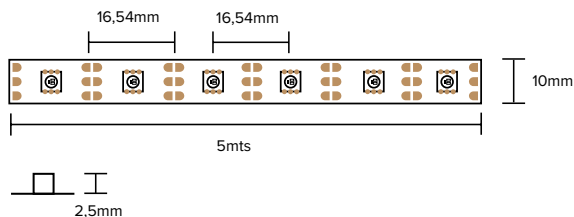

## TIRAS FLEXIBLES 60 LEDS/m 5050 SERIE SPI IP33

### FLEXIBLE STRIPS 60 LEDS/m 5050 SERIES SPI IP33

Medida / Size	5000x10x2,5mm
Corte / Cut	16,54mm
*Longitud máx. recomendada / *Max. recommended length	5mts

Referencia <i>Reference</i>	Color <i>Color</i>	Flujo luminoso <i>Lumen output</i>	Densidad <i>Density</i>	Tipo LED <i>Led type</i>	Voltaje <i>Tensión</i>	Potencia <i>Power</i>	IP <i>IP</i>
TFSMART12/60-20		R:90lm/m G:240lm/m B:90lm/m	60leds/m	5050	12V <sub>DC</sub>	14,4W/m	33

Fuente de alimentación recomendada para un rollo de 5mts: LRS15012(12V 150W) *Recommended power supply for a 5mts roll: LRS15012(12V 150W)*

\*Longitud máxima de corte recomendado: - Sección cable: 0.75mm<sup>2</sup> - Longitud cableado máximo: 5mts

\*Maximum recommended cutting length: - Cable section: 0.75mm<sup>2</sup> - Maximum cable length: 5mts