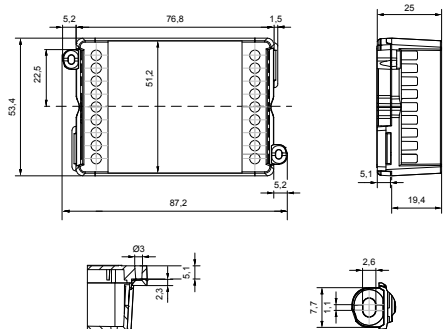

REGULADOR CASAMBI RGBW / MONOCOLOR + PULSADOR

CASAMBI RGBW / SINGLE-COLOR DIMMER + PUSH BUTTON

Referencia <i>Reference</i>	Alimentación <i>Power supply</i>	Salida <i>Output</i>	Salida <i>Output</i>	Carga máx. <i>Max. Charge</i>	Frecuencia funcionamiento <i>Operating frequency</i>	Rango <i>Rank</i>	Dimensiones <i>Size</i>
BS-CA/4	12-24V _{DC}	12-24V _{DC}	4CH	4 x 5A (max 10A tot.) 120/CH - 240W(tot.)	2.4...2.483GHz	≤30m - Interior ≤50m - Exterior	87,2x53,4x25mm