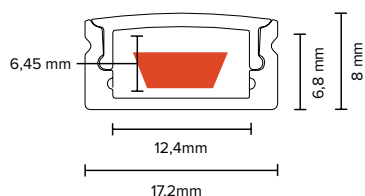

## PERFIL ALUMINIO SUPERFICIE MINI BLANCO

## MINI WHITE SURFACE ALUMINUM PROFILE

Aluminio  
6063-T5Pot.móx  
18W

Medida / Size

2000x17,2x8mm

Color / Color

Referencia <i>Reference</i>	Descripción <i>Description</i>
PA-SM/2B	Perfil aluminio superficie mini blanco / <i>Mini white surface aluminum profile</i>
TFS-SM/2-B	Tapón final para perfil superficie mini blanco / <i>End cap for mini white surface profile</i>
TFC-SM/2-B	Tapón final para perfil superficie mini c/agujero blanco / <i>End cap with hole for mini white surface profile</i>
DF-T/2	Difusor transparente / <i>Transparent diffuser</i>
DF-ST/2	Difusor semi-transparente / <i>Semi-transparent diffuser</i>
DF-O/2	Difusor opal brillo / <i>Opal diffuser shine</i>
DF-OM/2	Difusor opal mate / <i>Matt opal diffuser</i>
DF-O60-T/2	Difusor con óptica / <i>Optical diffuser</i>
GR-P/2	Grapa sujeción / <i>Clip</i>