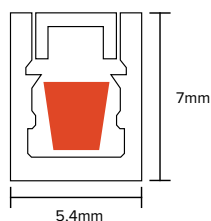

PERFIL ALUMINIO SUPERFICIE MICRO

MICRO SURFACE ALUMINUM PROFILE

Aluminio
6063-T5Pot.máx
10WMedida / Size
Color / Color

2000x7x5,4mm

Referencia <i>Reference</i>	Descripción <i>Description</i>
PA-S4MM/2	Perfil aluminio superficie mini / <i>Micro surface aluminum profile</i>
TFS-S4MM/2	Tapón final para perfil superficie mini / <i>End cap for mini surface profile</i>
TFC-S4MM/2	Tapón final para perfil superficie mini c/agujero / <i>End cap for mini surface profile with hole</i>
DF-O/2-4MM	Difusor opal brillo / <i>Shine Opal diffuser</i>
GR-P/2-4MM	Grapa sujeción perfil / <i>Clip profile</i>